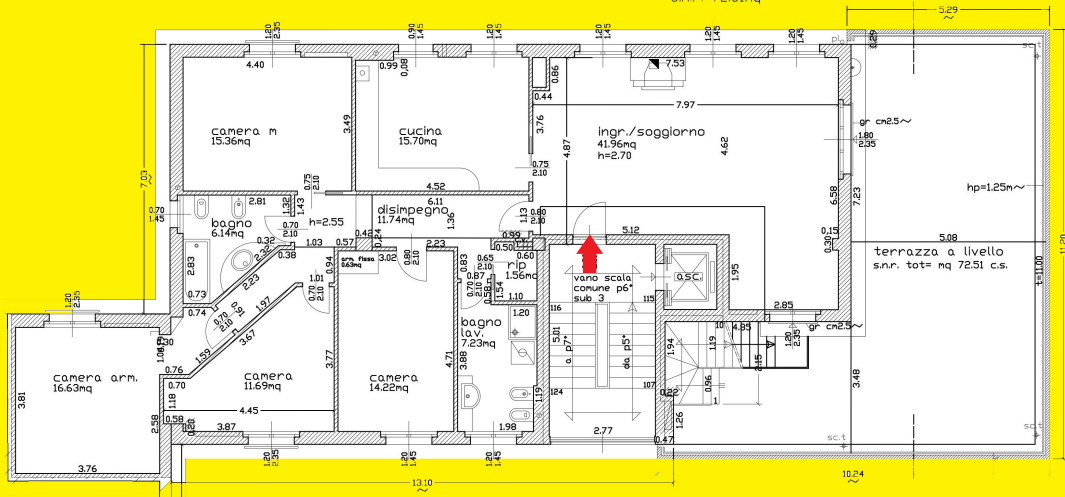

Pianta appartamento p. 6°  
 stato realizzato scala 1:100

Appartamento  
 S.l.p.=167,12mq  
 S.u.=142,23mq  
 Terrazza a livello  
 (compreso scala)  
 S.l.p.=76,03mq  
 S.n.r.=72,51mq

Pianta lastrico solare p. 7°  
 stato realizzato scala 1:100

S.l.p.= mq159,75