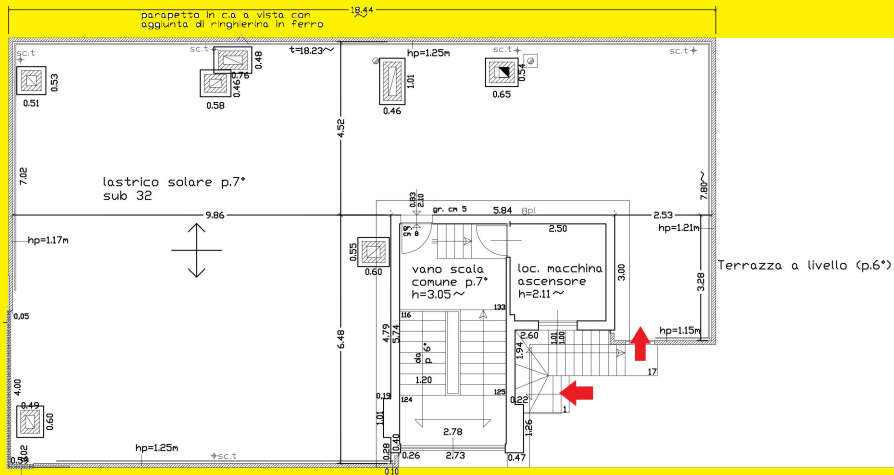

Pianta appartamento p. 6°  
 stato realizzato scala 1:100

Appartamento  
 S.l.p.=167,12mq  
 S.u.=142,23mq  
 Terrazza a livello  
 (compreso scala)  
 S.l.p.=76,03mq  
 S.n.r.=72,51mq

Pianta lastrico solare p. 7°  
 stato realizzato scala 1:100

S.l.p.= mq159,75